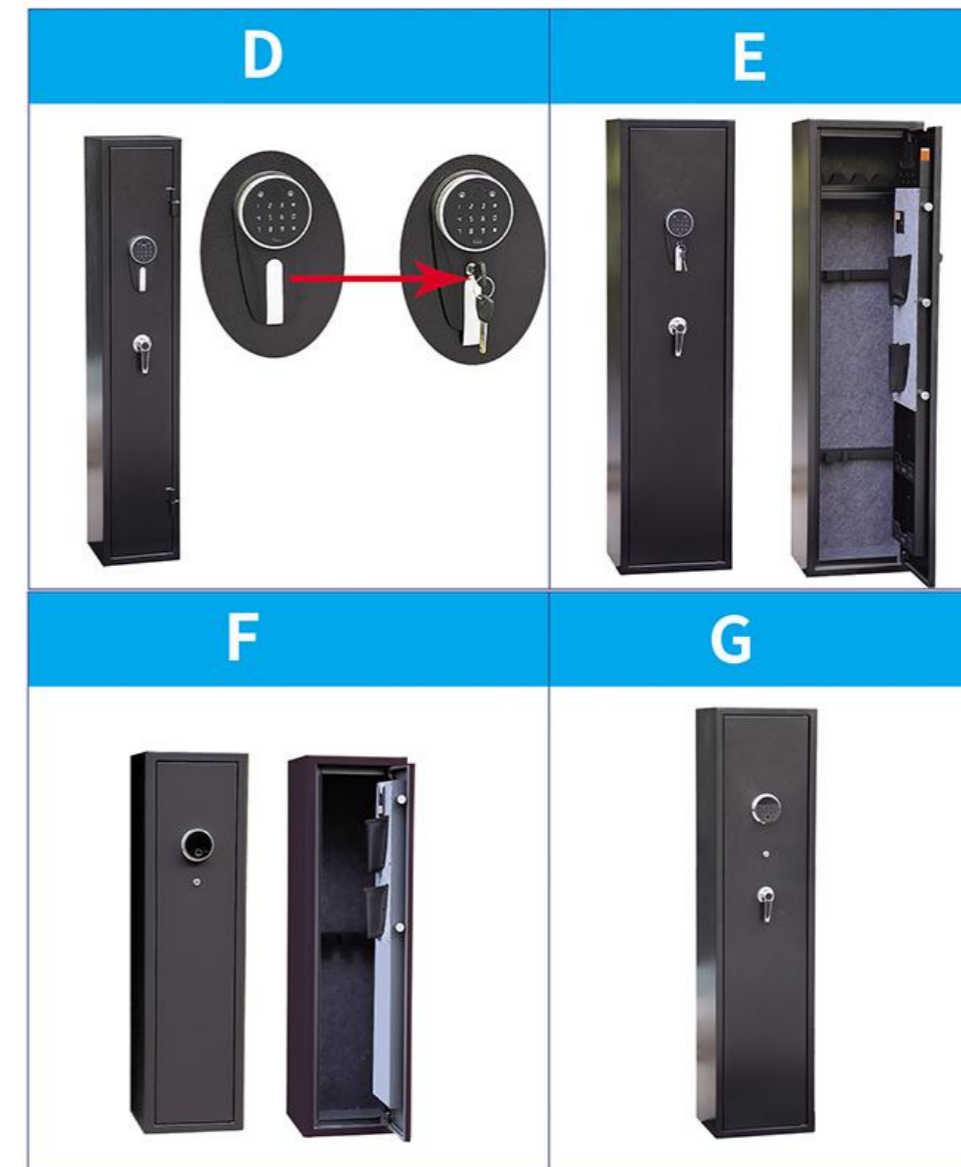

# Gun safe 枪柜

**SAFE SERIES**

安全与科技的结合  
技术迭代 智享生活

Combining safety and technology Technology iteration, smart life

型号model	规格size (mm )	重量weight(kg)
1	250*220*1320	23
2	300*280*1380	30.8
3	300*280*1380	30.8
4	350*280*1380	31.6
5	350*280*1380	31.6
6	300*350*1450	35.5