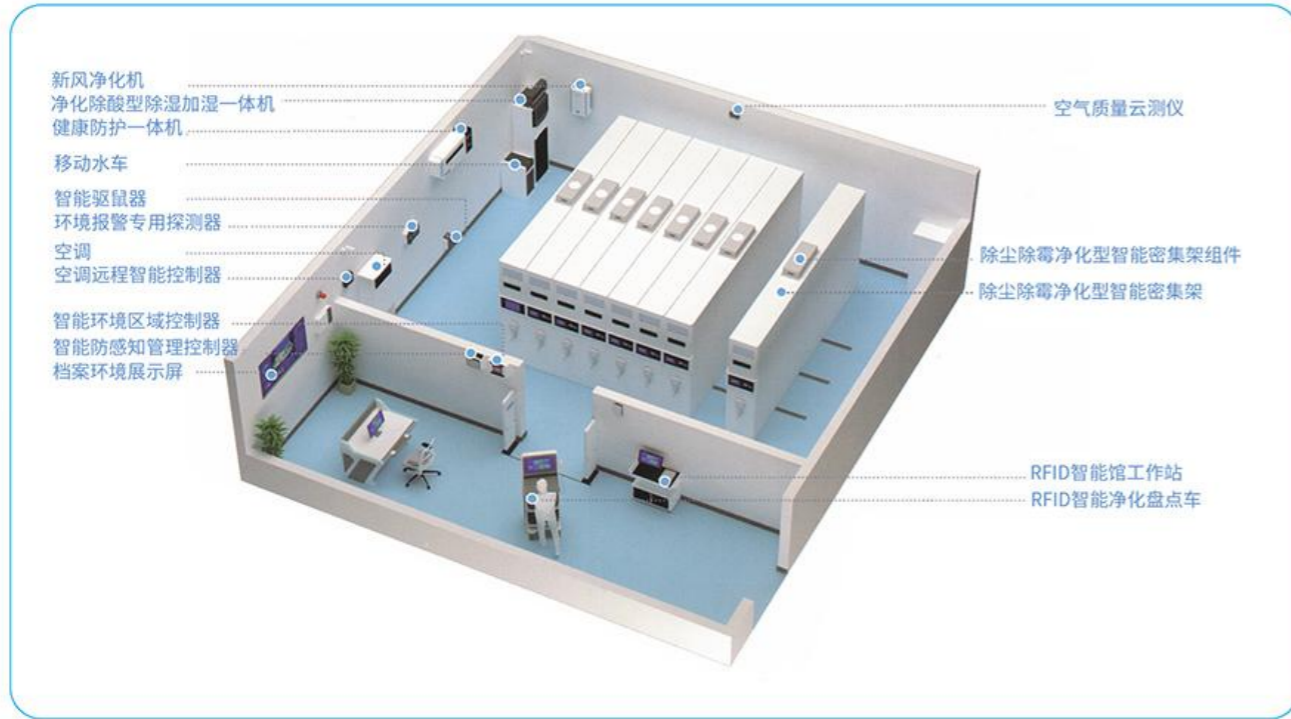

档案实体库房效果图

Effect drawing of the physical archives repository