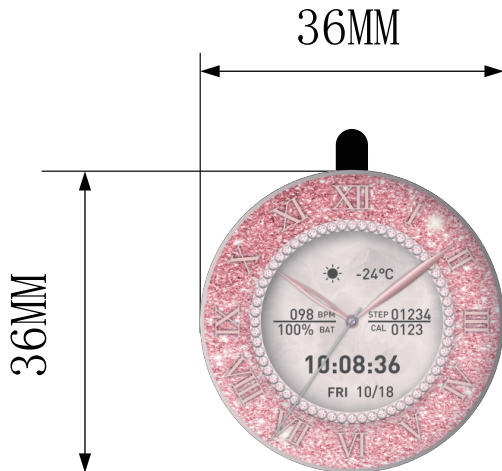

# GT3 Mini Screen Film

比例：1：1  
单位：mm